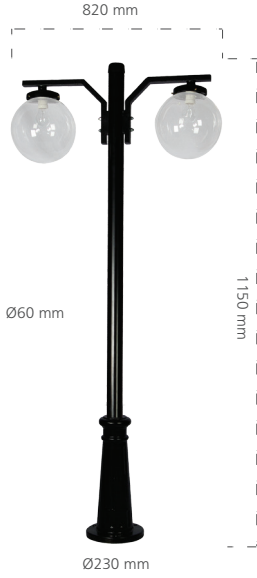

Çimen Armatürleri

Grass Luminaires

Bergama

2x E27Çimen

Perge

Truva

Antalya

Ruso

Kova

Pedesa

Side

Kullanım Alanları

Fields of Application

Armatürlere ait büyüklükler Product Details

Ürün Kodu Code No	Tip Type	Güç Power (W)	Akım Current (A)	Lamba Tipi Lamp Type	Işık Akısı Luminous Flux (lm)	Koruma Sınıfı Protection Class	Ağırlık Weight (kg)	Hacim Volume (m³)	Duy Base	Koli Adedi Pcs/Pack	Ral Kodu Ral Code
5718 1030	2xE27 Çimen	2x7	0.50	Eco Halogen	2x650	IP 44	6	0.146727	E27	1	9005
5718 1330	Pedesa	7	0.25	Eco Halogen	650	IP 54	6	0.086365	E27	1	9005
5718 1720	Perge	2x7	0.50	Eco Halogen	2x650	IP 54	5	0.152282	E27	1	9005
5717 1100	Bergama	2x7	0.50	Eco Halogen	2x650	IP 54	5.3	0.172570	E27	1	9005
5717 1080	Truva	2x7	0.50	Eco Halogen	2x650	IP 54	5.3	0.236480	E27	1	9005
5718 1050	Side	7	0.25	Eco Halogen	650	IP 54	3	0.059300	E27	1	9005
5718 1850	Antalya	7	0.25	Eco Halogen	650	IP 54	7	0.087024	E27	1	9005
5718 1530	Kova	7	0.25	Eco Halogen	650	IP 54	5	0.269568	E27	1	9005
5718 1770	Ruso	7	0.25	Eco Halogen	650	IP 54	7	0.08724	E27	1	9005